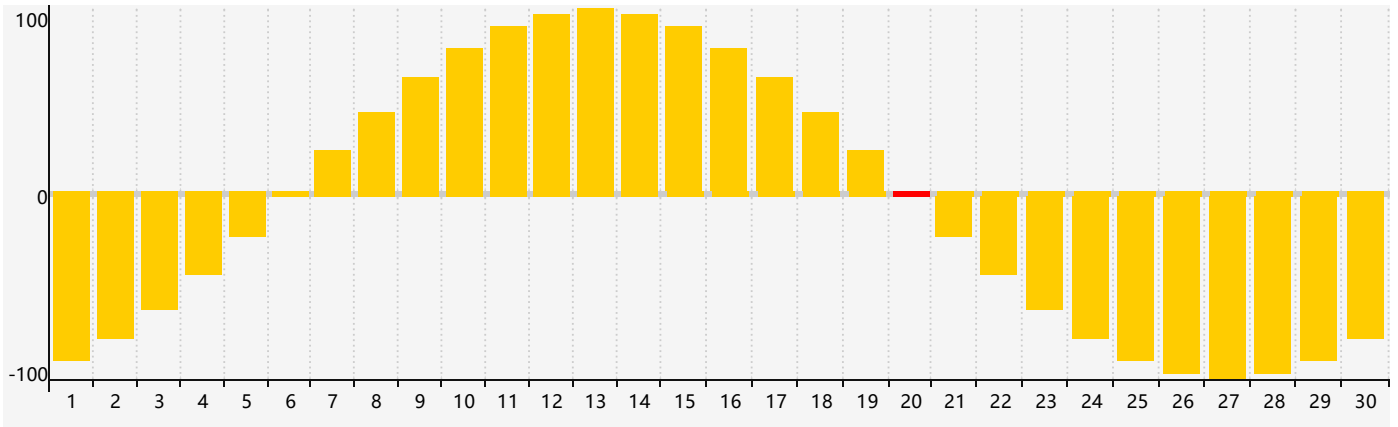

智力節律曲线图 - 2024年4月

情感節律曲线图 - 2024年4月

身體節律曲线图 - 2024年4月

公曆2024年四月 農曆甲辰年 [龍年]

星期日	星期一	星期二	星期三	星期四	星期五	星期六
廿二 31	廿三 1	廿四 2	廿五 3	清明 廿六 4 身體臨界日	廿七 5	廿八 6
廿九 7	三十 8	三月 初一 9	初二 10	初三 11	初四 12	初五 13
初六 14	初七 15	初八 16	初九 17	初十 18	穀雨 十一 19	十二 20 情感臨界日
十三 21	十四 22 智力臨界日	十五 23	十六 24	十七 25	十八 26	十九 27 身體臨界日
二十 28	廿一 29	廿二 30	廿三 1	廿四 2	廿五 3	廿六 4