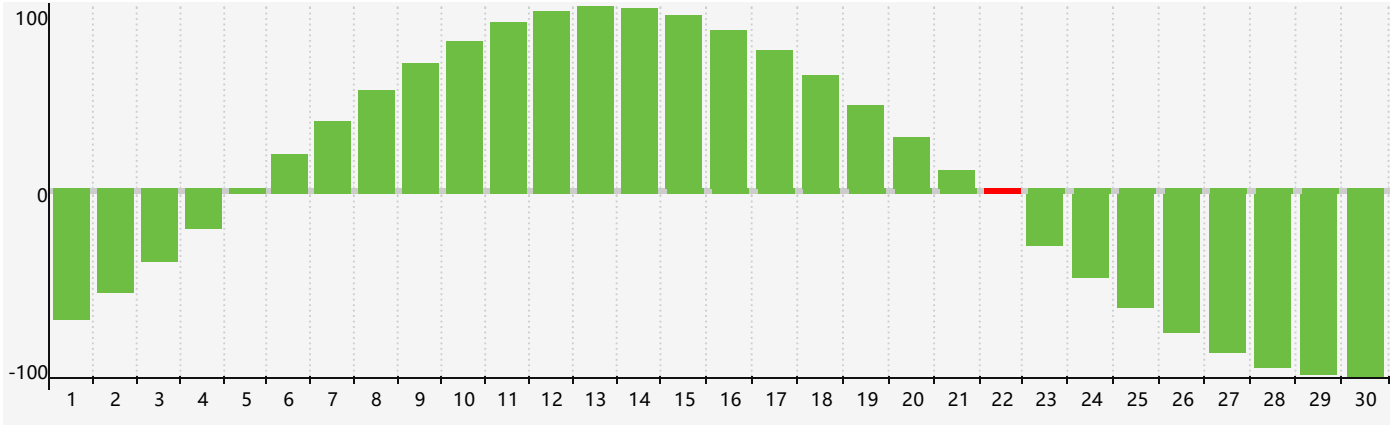

智力節律曲线图 - 2024年4月

情感節律曲线图 - 2024年4月

身體節律曲线图 - 2024年4月

公曆2024年四月 農曆甲辰年 [龍年]

星期日	星期一	星期二	星期三	星期四	星期五	星期六
廿二 31	廿三 1	廿四 2	廿五 3	清明 廿六 4 身體臨界日	廿七 5	廿八 6
廿九 7	三十 8	三月 初一 9	初二 10	初三 11	初四 12	初五 13
初六 14	初七 15	初八 16	初九 17	初十 18	穀雨 十一 19	十二 20 情感臨界日
十三 21	十四 22 智力臨界日	十五 23	十六 24	十七 25	十八 26	十九 27 身體臨界日
二十 28	廿一 29	廿二 30	廿三 1	廿四 2	廿五 3	廿六 4