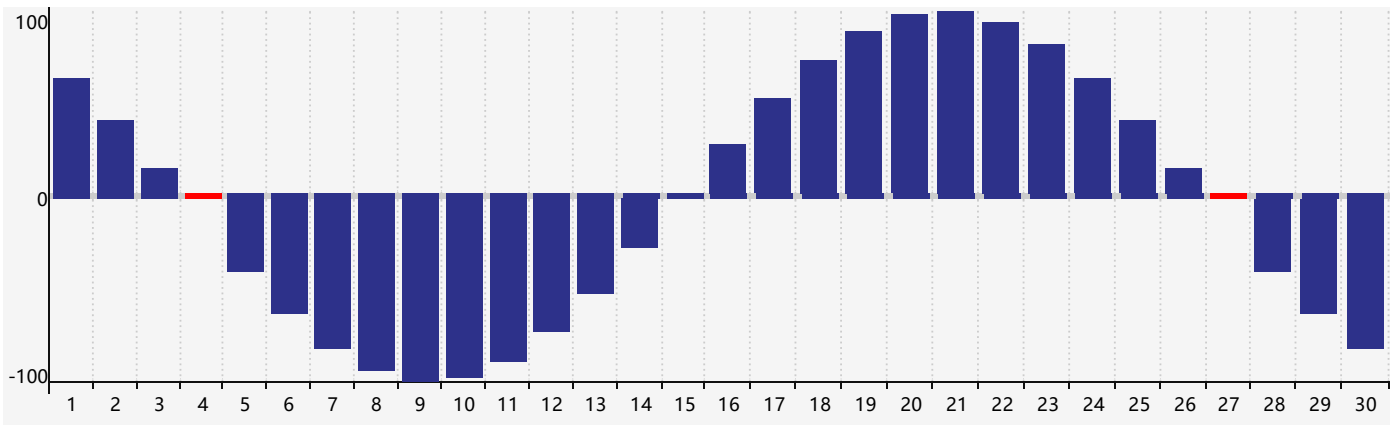

智力節律曲线图 - 2024年4月

情感節律曲线图 - 2024年4月

身體節律曲线图 - 2024年4月

公曆2024年四月 農曆甲辰年 [龍年]

星期日	星期一	星期二	星期三	星期四	星期五	星期六
廿二 31	廿三 1	廿四 2	廿五 3	清明 廿六 4 身體臨界日	廿七 5	廿八 6
廿九 7	三十 8	三月 初一 9	初二 10	初三 11	初四 12	初五 13
初六 14	初七 15	初八 16	初九 17	初十 18	穀雨 十一 19	十二 20 情感臨界日
十三 21	十四 22 智力臨界日	十五 23	十六 24	十七 25	十八 26	十九 27 身體臨界日
二十 28	廿一 29	廿二 30	廿三 1	廿四 2	廿五 3	廿六 4