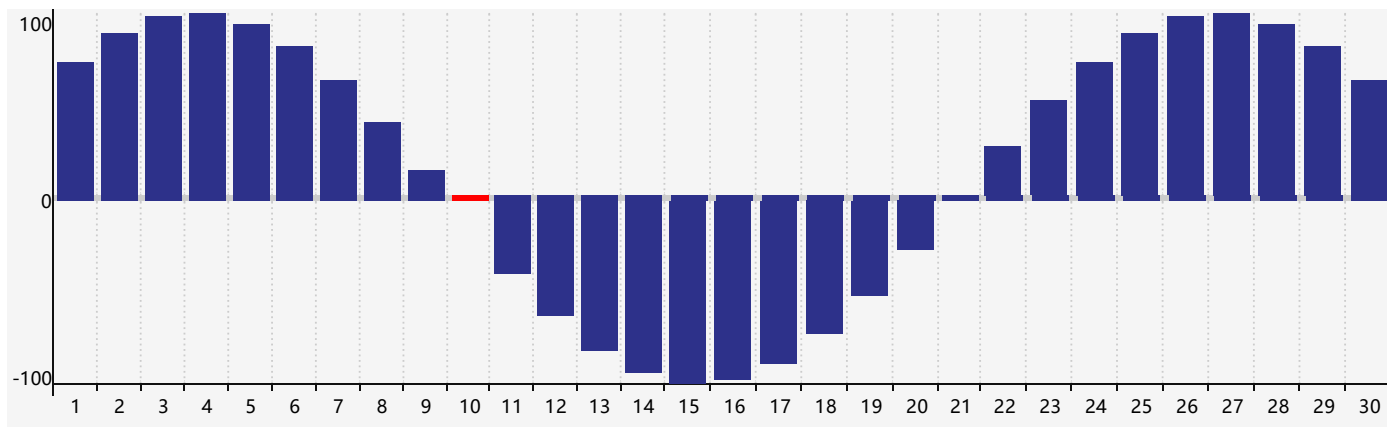

智力節律曲线图 - 2024年4月

情感節律曲线图 - 2024年4月

身體節律曲线图 - 2024年4月

公曆2024年四月 農曆甲辰年 [龍年]

星期日	星期一	星期二	星期三	星期四	星期五	星期六
廿二 31	廿三 1 情感臨界日	廿四 2	廿五 3	清明 廿六 4	廿七 5	廿八 6
廿九 7	三十 8	三月 初一日 9	初二 10 身體臨界日	初三 11	初四 12	初五 13
初六 14	初七 15	初八 16	初九 17	初十 18	穀雨 十一 19	十二 20
十三 21	十四 22	十五 23	十六 24	十七 25	十八 26	十九 27
二十 28	廿一 29 情感臨界日	廿二 30	廿三 1 智力臨界日	廿四 2	廿五 3 身體臨界日	廿六 4