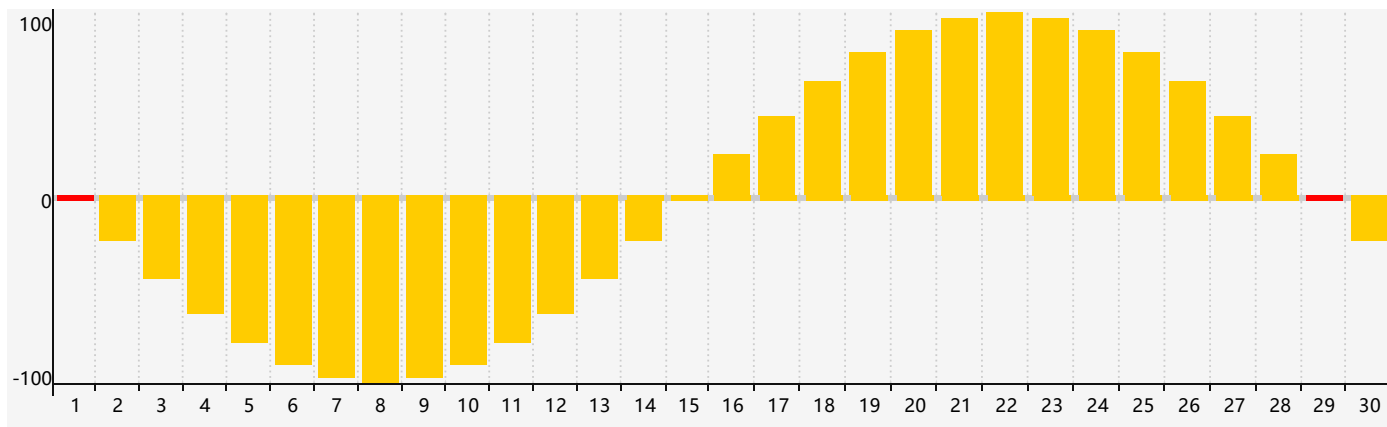

智力節律曲线图 - 2024年4月

情感節律曲线图 - 2024年4月

身體節律曲线图 - 2024年4月

公曆2024年四月 農曆甲辰年 [龍年]

星期日	星期一	星期二	星期三	星期四	星期五	星期六
廿二 31	廿三 1 情感臨界日	廿四 2	廿五 3	清明 廿六 4	廿七 5	廿八 6
廿九 7	三十 8	三月 初一日 9	初二 10 身體臨界日	初三 11	初四 12	初五 13
初六 14	初七 15	初八 16	初九 17	初十 18	穀雨 十一 19	十二 20
十三 21	十四 22	十五 23	十六 24	十七 25	十八 26	十九 27
二十 28	廿一 29 情感臨界日	廿二 30	廿三 1 智力臨界日	廿四 2	廿五 3 身體臨界日	廿六 4